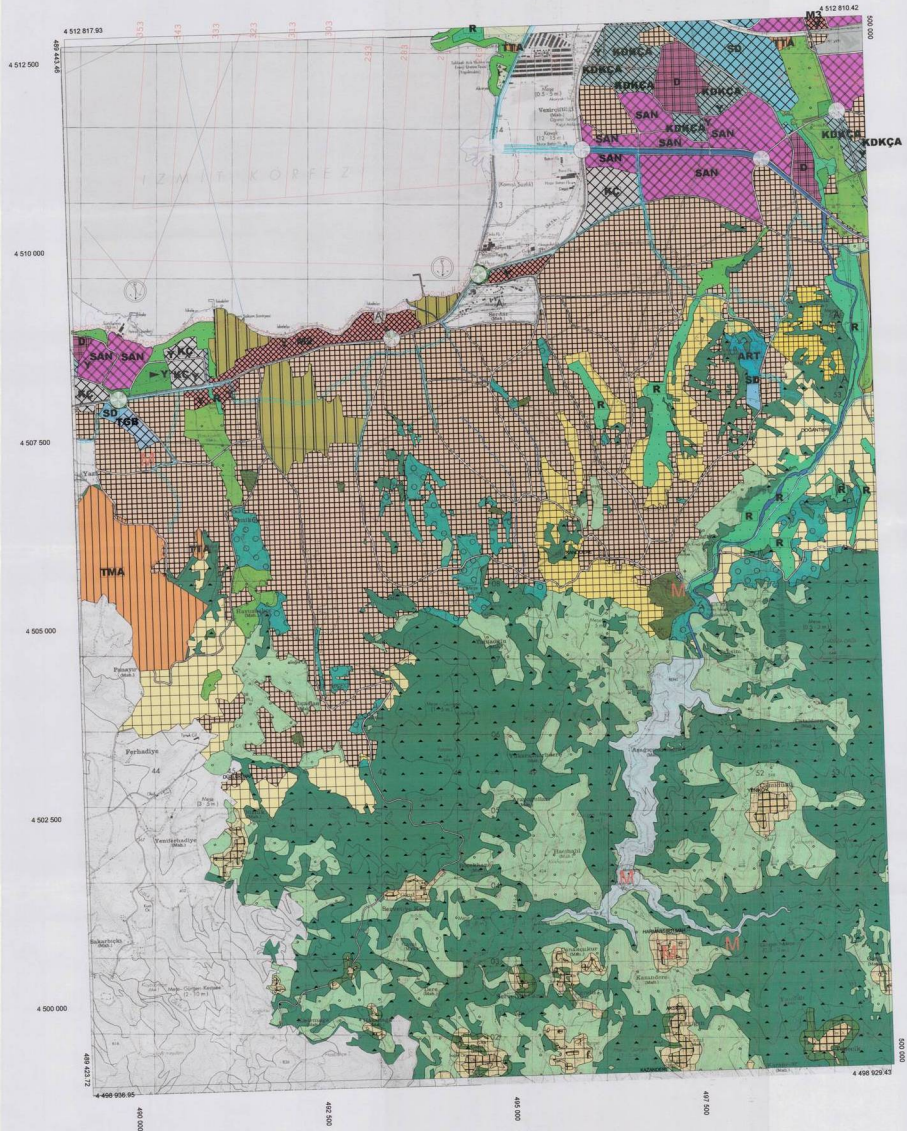

1/25000

KOCAELI G23-c-03-c

623-c-03-c

1:500

DAYI

Kocaeli Büyükşehir Belediyesi
Mülkiyet ve Katlihanlar Müdürlüğü
Harita ve Harita İşleri Müdürlüğü
Harita ve Harita İşleri Müdürlüğü
Harita ve Harita İşleri Müdürlüğü
Harita ve Harita İşleri Müdürlüğü
Harita ve Harita İşleri Müdürlüğü

15.05.2004

1:5000

Harita: 2003 Tarihli Harita Kurumunun Üzerinden
Yapılan Çizim Harita No: 623-c-03-c Harita Ölçeği: 1:5000
Harita Ölçeği: 1:5000 Harita Ölçeği: 1:5000

Harita Kurumu
Harita Kurumu
Harita Kurumu

Harita No: 2300
Harita No: 2300

KOCAELI - G23-c-04-c

KOCAELI
G23-c-04-d

G23-c-04-d

1:5000

ÖZET
Kocaeli Bölgesinde Yerleşim
Yerleşim / Fizyografik Harita
Yerleşim Haritası, Şehir No: 1/5000
Çizim Ölçeği: Harita ölçeği 1/5000
Harita Ölçeği: Harita ölçeği 1/5000
Harita Ölçeği: Harita ölçeği 1/5000

1:5000

1:5000

Harita Ölçeği: 1/5000
Harita Ölçeği: 1/5000

Harita Ölçeği: 1/5000
Harita Ölçeği: 1/5000

Harita Ölçeği: 1/5000
Harita Ölçeği: 1/5000

Harita Ölçeği: 1/5000
Harita Ölçeği: 1/5000

KOCAELI
G23-c-04-d