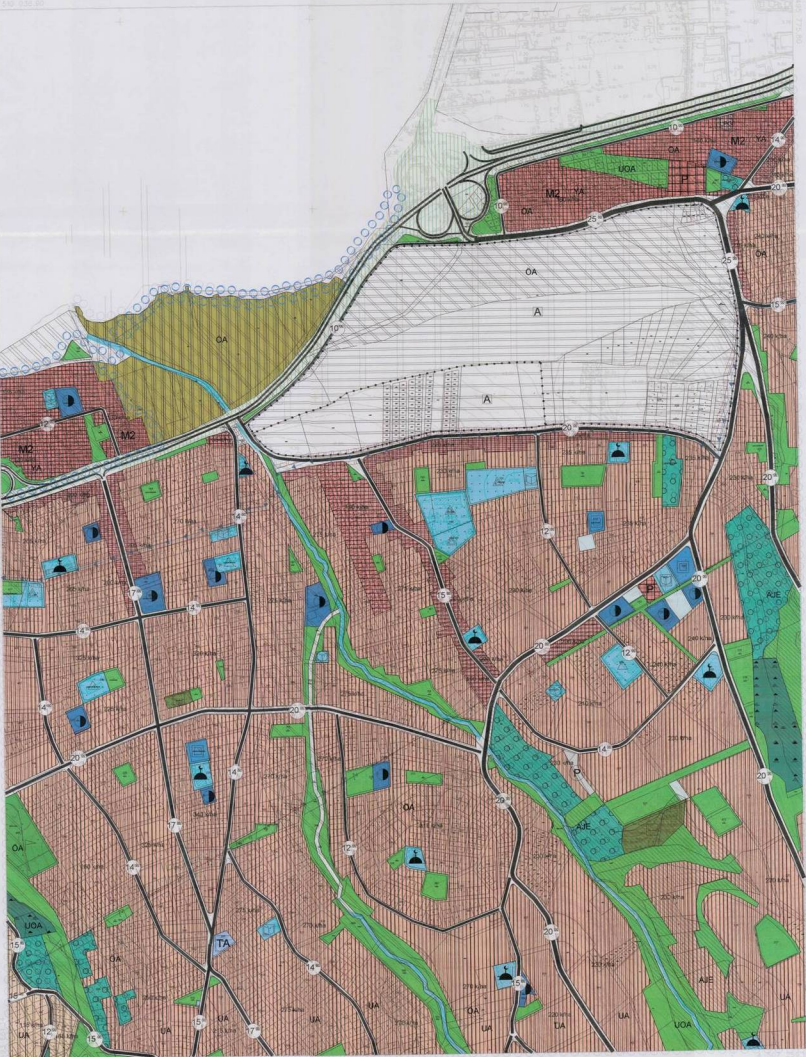

KOCAELI
G23-c-04-c

G23-c-04-b

5.88.2008

1:5000

Harita No: 2300
Harita No: 2300
Harita No: 2300
Harita No: 2300

Harita No: 2300
Harita No: 2300

Harita No: 2300
Harita No: 2300

KOCAELI - G23-c-04-c